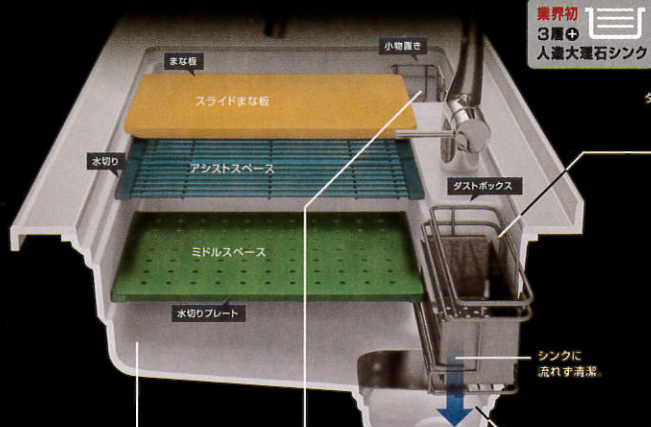

時間 10:00~17:00

キッチン

システムバス

洗面化粧台

トイレ

給湯器

丈夫な金属のベース

清潔なガラス質

より美しくより使いやすく、進化、極まる。 LEMURE レミュー

スムーズに調理、お手入れもスピーディー。いつも清潔を保つ「家事らくシンク」。

快適に作業できる広いシンク幅

86cmと広いので大きなレンジフードの設置も、快適に洗うことができます。

毎日使う小物置き場に

洗剤やスポンジ置き場として、便利にお使いいただけます。

まな板や水切り置きスペースにも

オプションのまな板を立て、左右の小物置きスペースを拡張、シンク上で使うまな板や水切り、プレートを収納できます。

シャープな美を宿す、ワークトップ。

高級材の気品を再現したローズウッド柄3色が登場

使いやすく深く、進化した収納。

どんな浴室にもぴったり収まるデッドスペースを解消! ぴったりサイズシステムバス

タカラだけが実現する技術!浴室スペースに合わせて、システムバスの大きさをサイズオーダーできます。

最大1,400通りのサイズ展開

マンションリフォームも 1cm刻みで、ジャストフィット!

マンションのキッチン・洗面は特殊サイズ