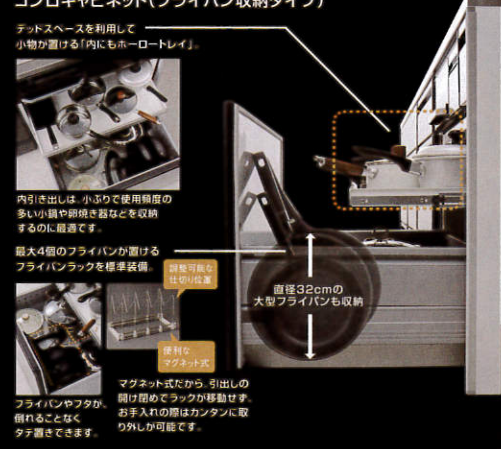

より美しくより使いやすく、進化、極まる。 LEMURE レミュー

スムーズに調理、お手入れもスピーディー。いつも清潔を保つ「家事らくシンク」。

快適に作業できる広いシンク幅

86cmと広いので大きなレンジフードの設置も、快適に洗うことができます。

毎日使う小物置き場に

洗剤やスポンジ置き場として、便利にお使いいただけます。

まな板や水切り置きスペースにも

オプションのまな板を立て、左右の小物置きスペースを拡張、シンク上で使うまな板や水切り、プレートを収納できます。

シャープな美を宿す、ワークトップ。

高級材の気品を再現したローズウッド柄3色が登場

使いやすく深く、進化した収納。

どんな浴室にもぴったり収まるデッドスペースを解消! ぴったりサイズシステムバス

タカラだけが実現する技術!浴室スペースに合わせて、システムバスの大きさをサイズオーダーできます。

最大1,400通りのサイズ展開

マンションリフォームも 1cm刻みで、ジャストフィット!

マンションのキッチン・洗面は特殊サイズ