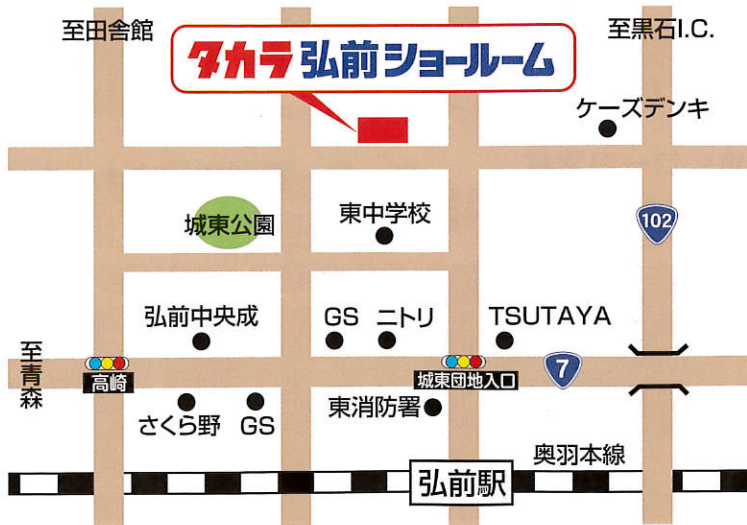

より美しくより使いやすく、進化、極まる。 LEMURE レミュー

スムーズに調理、お手入れもスピーディー。いつも清潔を保つ「家事らくシンク」。

快適に作業できる広いシンク幅

86cmと広いので大きなレンジフードの設置も、快適に洗うことができます。

毎日使う小物置き場に

洗剤やスポンジ置き場として、便利にお使いいただけます。

まな板や水切り置きスペースにも

オプションのまな板を立て、左右の小物置きスペースを拡張、シンク上で使うまな板や水切り、プレートを収納できます。